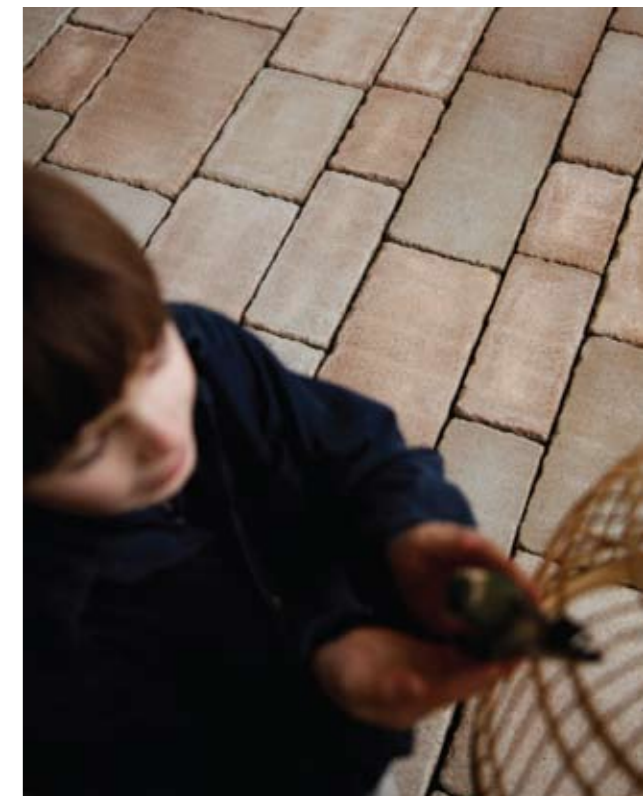

grubość [cm]	m²/paleta	waga palety [kg]	szt./warstwa	ilość warstw	dostępne kolory	cena PLN/m²	
						netto	brutto
7	11,6	ok. 1927	18	10	piaskowo-beżowy torfowy brąz	75,00 75,00	92,25 92,25