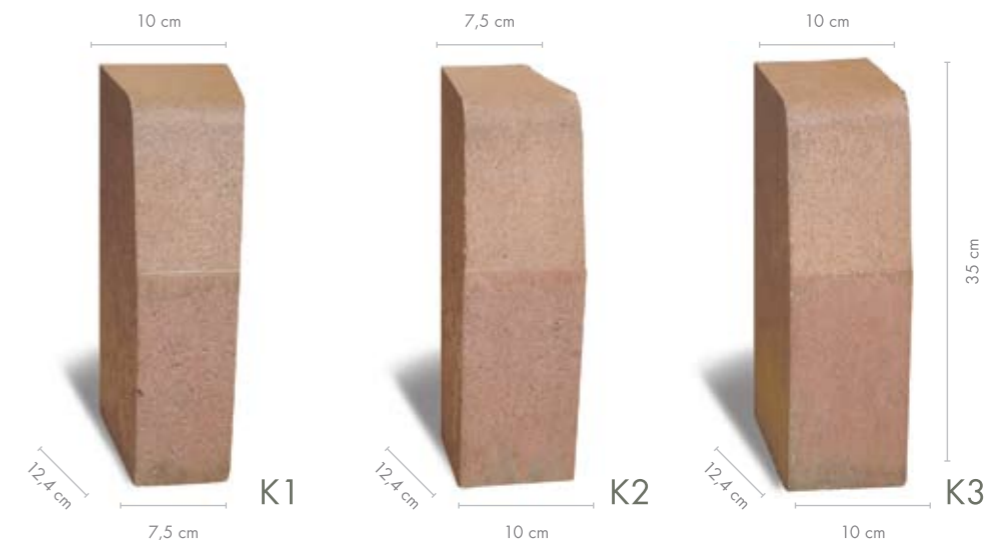

Libet Decco

Colormix

Classic

KRAVENTO ALTO

WYSOKIE PROGI

Tam, gdzie zaczynają się schody, pomocne będzie Kravento Alto. Wysoki element wykończeniowy, dostępny w formie dwóch trapezów i prostokąta stwarza ogromne możliwości aranżacyjne. Jego zaletą jest nie tylko funkcjonalność, ale również oryginalny wygląd. Aksamitna powierzchnia i naturalne kolory podkreślą piękno każdej posesji.

produkt: KRAVENTO / ALTO / kasztanowy

wysokość [cm]	szt./ paleta	waga palety [kg]	szt./ mb	ilość warstw	kolory		
35	14 (K1) 28 (K2) 70 (K3)	ok. 1076	ok. 11 (K1, K2) ok. 10 (K3)	2			
						7,00	8,61
						7,00	8,61
						7,00	8,61
							8,61

Fot. 2: produkt: KRAVENTO / ALTO / pastello;
IMPRESSIO / TOSCANIA / siena

Zawsze w dobrej formie. Bez względu na to, jaki kształt chcemy uzyskać, elementy Kravento Alto dopasowują się do nawierzchni, doskonale ją uzupełniając.

3.

1.

WZÓR NA WYSOKOŚĆ NAWIERZCHNI

Wysoki wynik zawsze jest zgodny z założeniami.

Pomiędzy domem a ogrodową ścieżką zielenią się liście niewielkich krzewów. Przed małymi stopami najmłodszych domowników dzielnie chroni je wysoki krawężnik. Jego forma, mimo znacznych gabarytów, sprawia wrażenie lekkości.