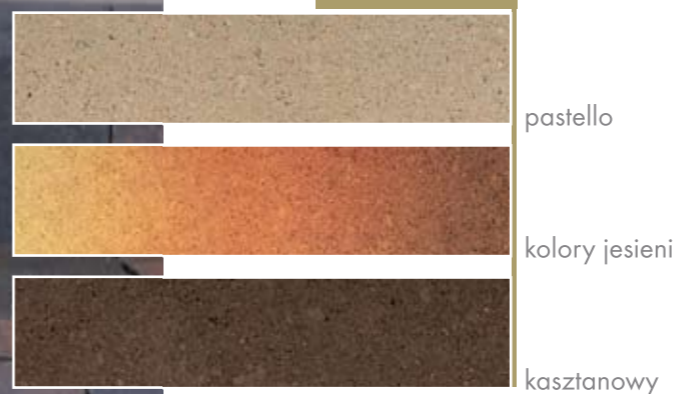

Libet Decco

Colormix

Classic

KRAVENTO ALTO

WYSOKIE PROGI

Tam, gdzie zaczynają się schody, pomocne będzie Kravento Alto. Wysoki element wykończeniowy, dostępny w formie dwóch trapezów i prostokąta stwarza ogromne możliwości aranżacyjne. Jego zaletą jest nie tylko funkcjonalność, ale również oryginalny wygląd. Aksamitna powierzchnia i naturalne kolory podkreślą piękno każdej posesji.