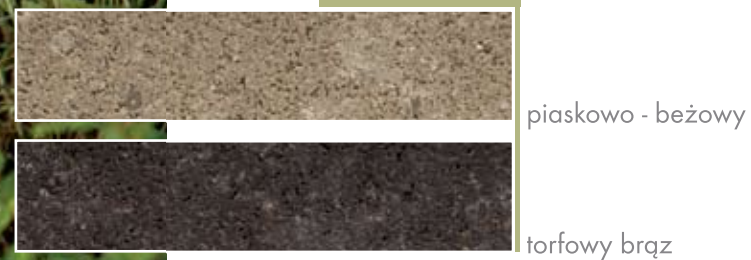

KRAVENTO BASSO

DYSKRETNY UKŁAD

Ciekawe dopełnienie aranżacji nawierzchni można uzyskać, stosując element wykończeniowy Kravento Basso. Ten niezwykle detal w delikatny sposób obrysowuje ścieżki, nadając im zwartą formę. Kontury w kolorze piaskowo-beżowym lub pastello złagodzą ciemne barwy podjazdów, torfowy brąz doda wyrazistości skwerom i placom w odcieniach kości słoniowej, piasku lub beżu.

Libet Decco

Antico

Colormix

wysokość [cm]	szt./paleta	waga palety [kg]	szt./mb	ilość warstw	dostępne kolory	cena PLN/szt.	
						netto	brutto
12,5	378	ok. 1348	ok. 10	6	Antico:		
					piaskowo-beżowy	3,60	4,43
					torfowy brąz	3,60	4,43
					Colormix		
					pastello	3,60	4,43
					kasztanowy	3,60	4,43