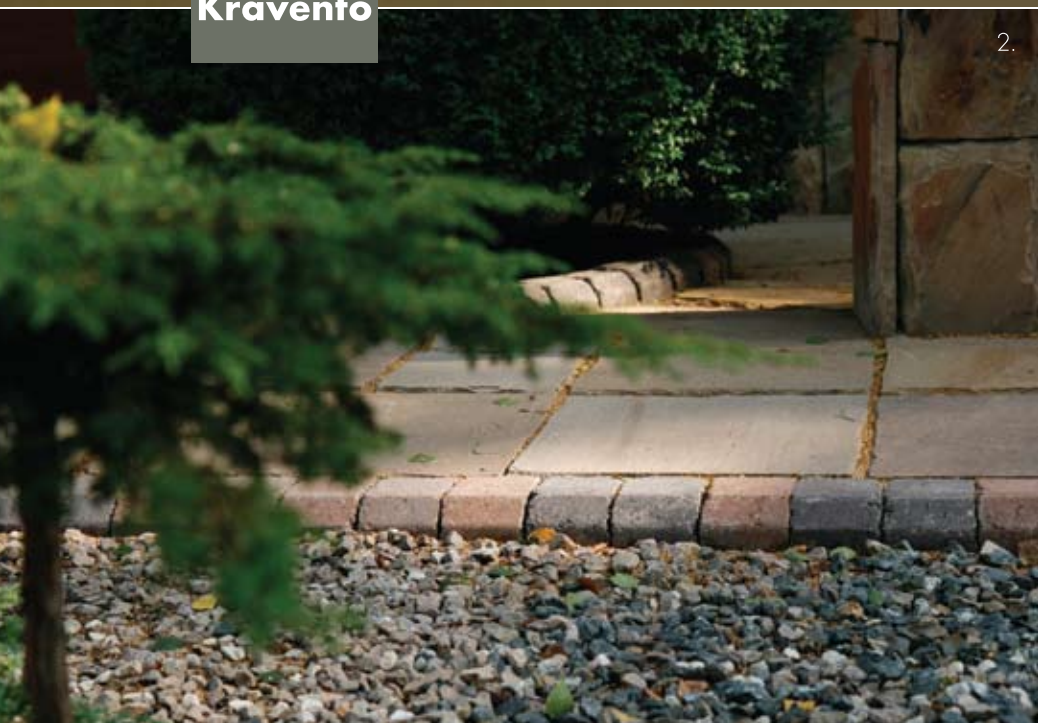

KRAVENTO BASSO

DYSKRETNY UKŁAD

Ciekawe dopełnienie aranżacji nawierzchni można uzyskać, stosując element wykończeniowy Kravento Basso. Ten niezwykle detal w delikatny sposób obrysowuje ścieżki, nadając im zwartą formę. Kontury w kolorze piaskowo-beżowym lub pastello złagodzą ciemne barwy podjazdów, torfowy brąz doda wyrazistości skwerom i placom w odcieniach kości słoniowej, piasku lub beżu.

2.

3.

Fot. 3: produkt: KRAVENTO / BASSO / pastello

Użytkowa dekoracja stopniowo wypełnia przestrzeń. Ogrodowe patio pozwala wypocząć na najwyższym poziomie.

Fot. 1, 2: produkt: KRAVENTO / BASSO / torfowy brąz; PATIO / SHERIDAN / sunset;
1. projekt / wykonawca: ZAKŁAD ROBÓT BRUKARSKICH Leszek Krasnodębski / Zielonka