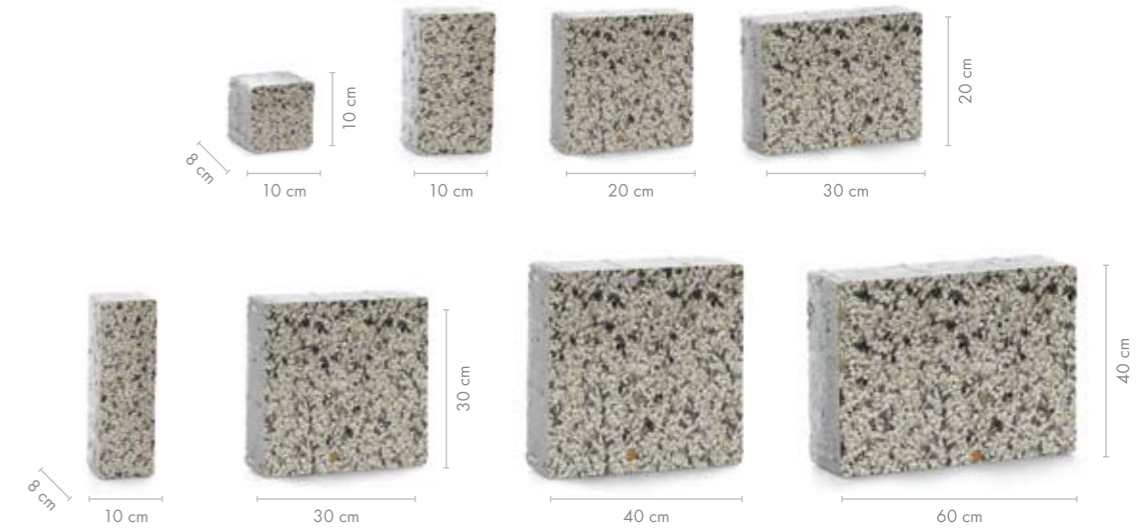

Elegante

Elegante

POWIERZCHINIE PŁUKANE

Libet Decco

ALS SYSTEM
OCHRONY
NAWIERZCHNI

bianco carrara

granito

nero

produkt: ELEGANTE / QUADRO / granito, nero

NOWOŚĆ DOSTĘPNA TYLKO W AUTORYZOWANYCH PUNKTACH SPRZEDAŻY

QUADRO

NAJNOWSZE DESENIE

Innowacyjny system Quadro w prosty sposób pozwala tworzyć niezwykle wzory. Szczególny wygląd wyróżnia kostkę Quadro na tle wszystkich produktów oferty. Elementy zestawione w przemyślanym układzie pozwalają osiągnąć niepowtarzalne rezultaty. Nawierzchnia ułożona z kostek Quadro doskonale prezentuje się na rozległych placach, w sąsiedztwie chłodnej architektury nowoczesnych budynków.

produkt: ELEGANTE / QUADRO / granito, nero
ELEGANTE / PICCOLA / solaro ; projekt: GPD LADA; wykonawca: EKD / Dziwnówek

grubość [cm]	wymiary [cm]	m ² /paleta	waga palety [kg]	szt./warstwa	ilość warstw	dostępne kolory	cena PLN/m ²	
							netto	brutto
8*	10x10	8,64	1555	108	8	bianco carrara granito nero	85,00	104,55
	10x20	8,64	1555	54	8		85,00	104,55
	10x30	8,64	1555	36	8		85,00	104,55
	20x20	9,60	1728	30	8		85,00	104,55
	20x30	9,60	1728	20	8		85,00	104,55
	30x30	8,64	1555	12	8		85,00	104,55
	40x40	7,68	1382	6	8		85,00	104,55
	40x60	9,60	1728	5	8		85,00	104,55
	20x10x28	5,71	1028	15	8		85,00	104,55
	20x20x28	8,00	1440	50	8		85,00	104,55
20x10x24	7,62	1372	20	8	85,00	104,55		

Ile posesji, tyle wzorów. Piękno nawierzchni docenia każdy domownik, nawet Azor.

Fot. 1, 2: produkt: ELEGANTE / QUADRO / bianco carrara, granito

System Quadro świetnie się układa. Z łatwością można go dopasować do różnorodnych stylów posesji. W prostym zestawieniu, złożonym z jednego lub dwóch odcieni, doskonale współgra z surową architekturą nowoczesnych budynków.