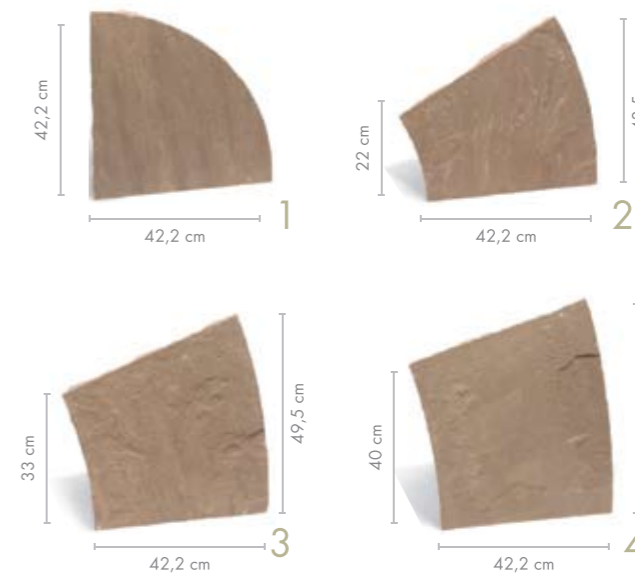

KOŁO SHERIDAN

TRWAŁE WARTOŚCI

Dwa kolory w tysiącach odcieni i wyjątkowa faktura gwarantują olśniewające rezultaty, które podnoszą estetyczną wartość posesji. Tworzące kształt koła formy są idealnym wypełnieniem dużych powierzchni. Wyjątkowa trwałość płyt Sheridan sprawia, że ich naturalne piękno nie przemija przez długie lata.

produkt: PATIO / SHERIDAN / sunset;
projekt: LIBET; wykonawca: BRUKARSTWO Bogusław Tatuszka / Gostyń

elementy	grubość [cm]	szt./paleta	m ² /paleta	waga palety (kg)	dostępne kolory	cena PLN/ m ²	
						netto	brutto
1	2,5 - 4	4	9	ok. 700	sunset mint	200,00	246,00
2		12					
3		16					
4		20					

6. Wchodząc przez imponującą, ręcznie kutą bramę posesji, znajdziemy się na rozległym, kamiennym placu. W lewą stronę biegnie krótka ścieżka, wiedzie prosto do drzwi wejściowych. Do ogrodu prowadzi droga przez podjazd. Idziemy w stronę tarasu. Na stole czeka już imbryk z kawą.