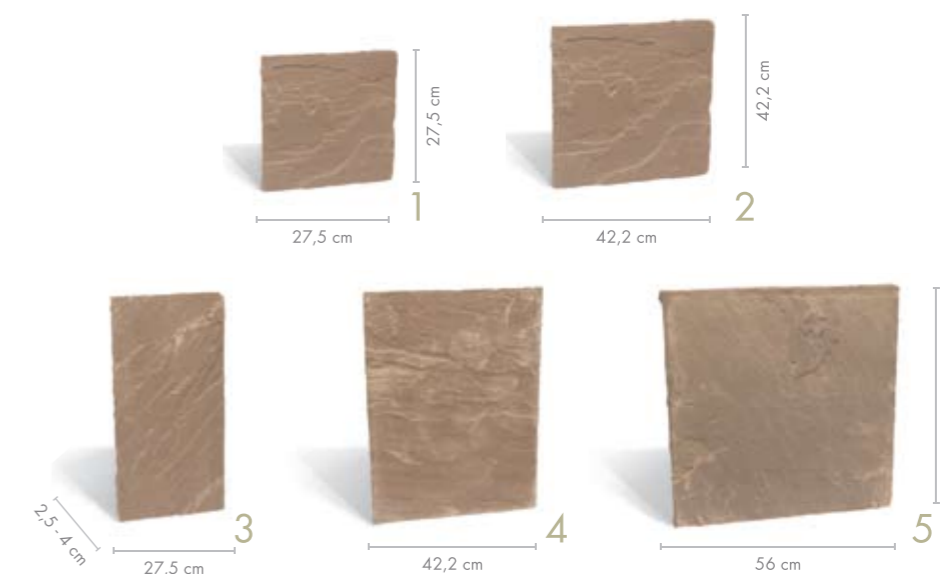

PROSTOKĄT SHERIDAN

ORYGINALNA URODA

Naturalny, ręcznie obrabiany piaskowiec to materiał, z którego wykonane zostały płyty Sheridan. Dostępne w różnych kształtach o wielu wymiarach pozwalają tworzyć najpiękniejsze, niepowtarzalne aranżacje w każdym miejscu przydomowej przestrzeni. Prostokątne, imponująco prezentują się w roli reprezentacyjnych schodów i elewacyjnych ornamentów.

produkt: PATIO / SHERIDAN / mint

elementy	grubość [cm]	szt./paleta	m ² /paleta	waga palety	dostępne kolory	cena PLN/m ²	
						netto	brutto
płyty pakowane na jednej paletce							
1	2,5 - 4	12	12,22	ok. 1000	sunset mint	190,00	233,70
2		13					
3		13					
4		15					
5		11					
płyty pakowane osobno							
1	2,5 - 4	190	14,37	ok. 1100	sunset mint	190,00	233,70
3		100	15,4	ok. 1200			
5		48	15,05	ok. 1200			