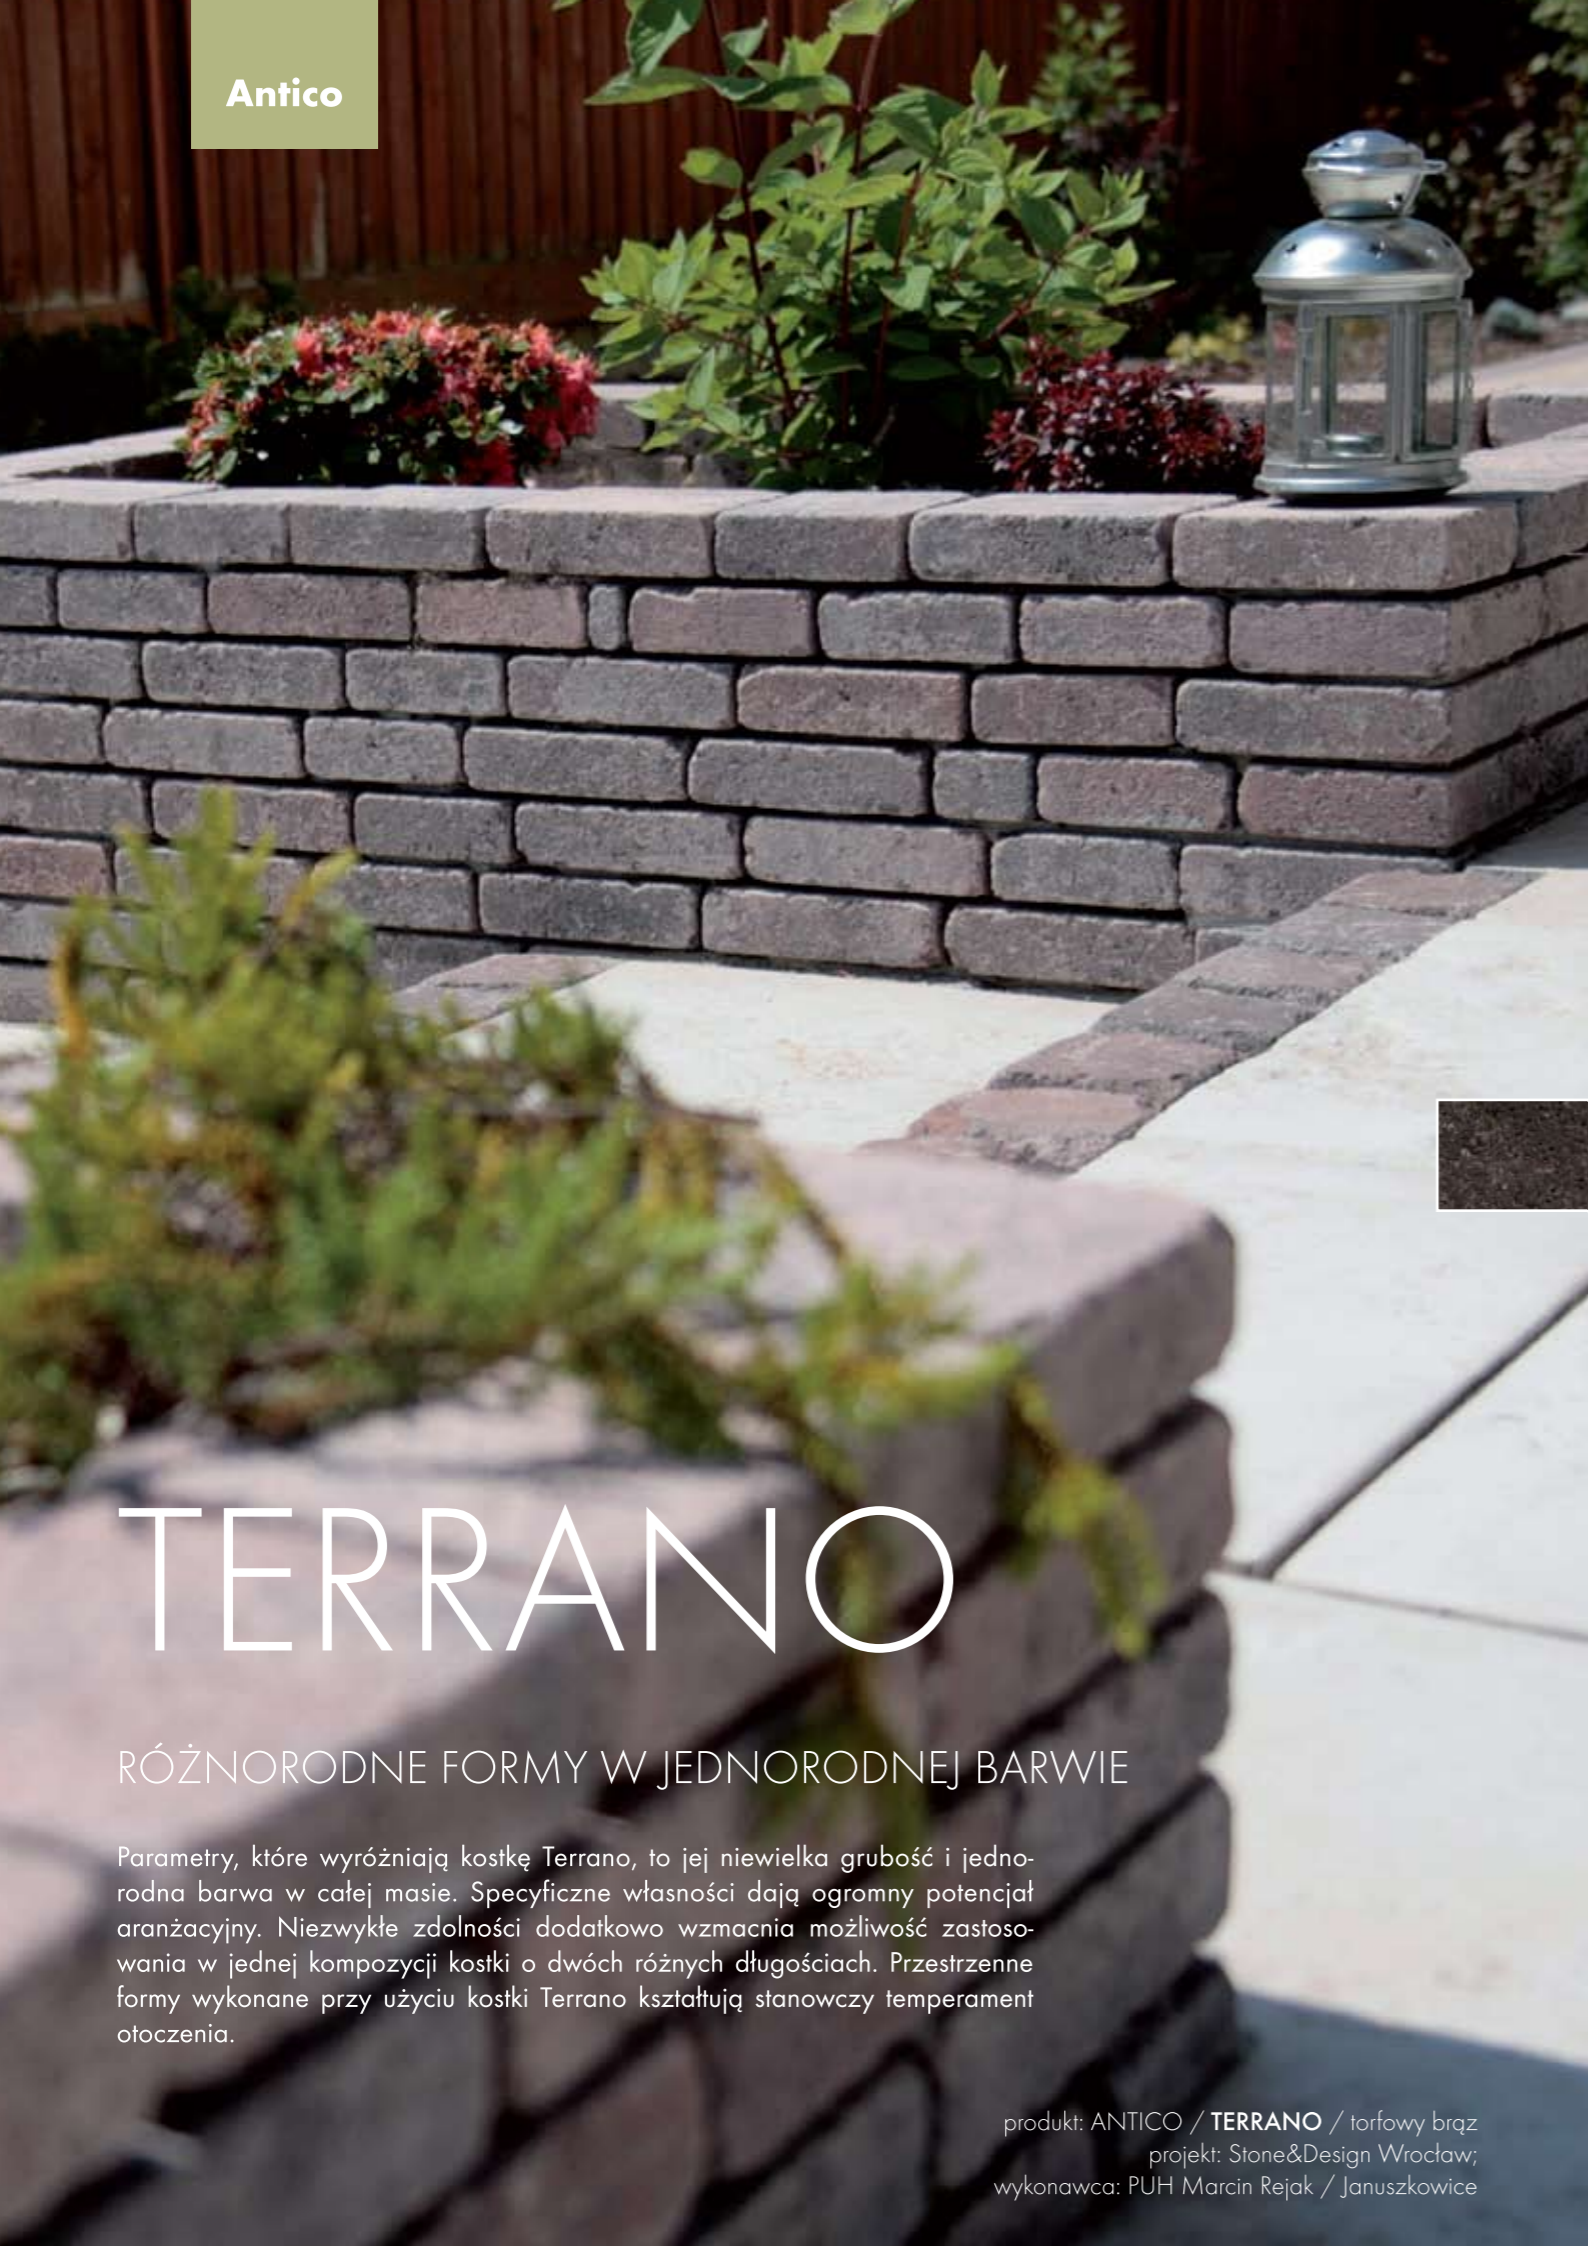

# TERRANO

## RÓŻNORODNE FORMY W JEDNORODNEJ BARWIE

Parametry, które wyróżniają kostkę Terrano, to jej niewielka grubość i jednorodna barwa w całej masie. Specyficzne własności dają ogromny potencjał aranżacyjny. Niezwykle zdolności dodatkowo wzmacnia możliwość zastosowania w jednej kompozycji kostki o dwóch różnych długościach. Przestrzenne formy wykonane przy użyciu kostki Terrano kształtują stanowczy temperament otoczenia.