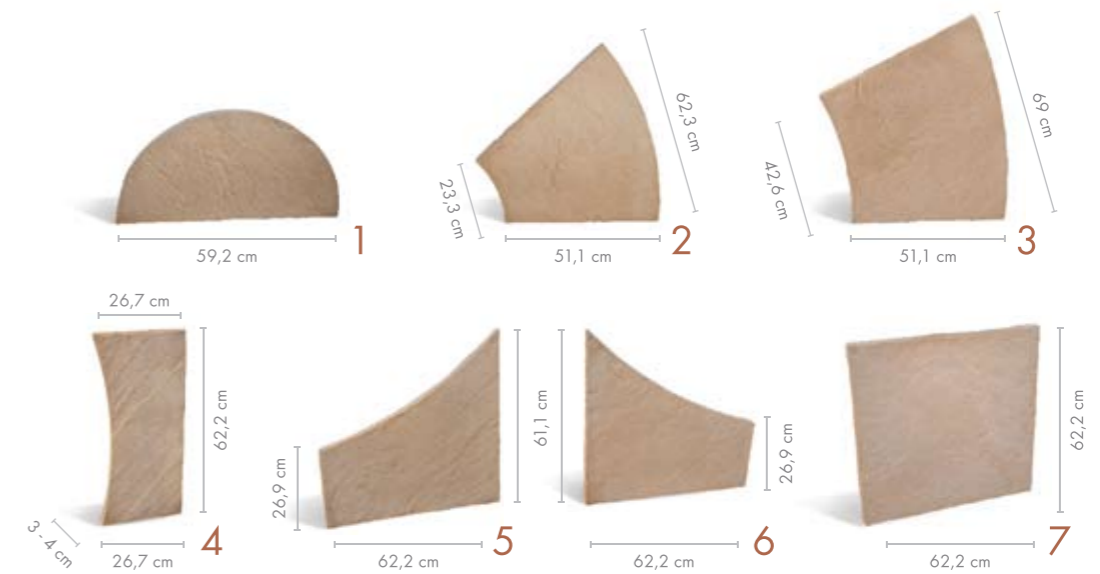

KOŁO TOSCANIA

PEŁNIA SŁOŃCA

Koło wpisane w kwadratowy kształt tarasu to niezwykle wizualny efekt, który można uzyskać dzięki wyjątkowym formom płyt Toscania. Doskonale odwzorowana faktura piaskowca o naturalnym melanżu kolorystycznym z odpowiednimi przebarwieniami, prezentuje się równie pięknie jak naturalny kamień. Oryginalny wygląd płyt dodaje otoczeniu szczyptę rustykalnego smaku.

produkt: IMPRESSIO / **TOSCANIA** / siena
projekt / wykonawca: NOVUM INVEST / Katowice

siena

WSKAZANA IMPREGNACJA

elementy	grubość [cm]	szt./paleta	m ² /paleta	waga palety	dostępne kolory	cena PLN/m ²	
						netto	brutto
koło/płyty pakowane na jednej paletce							
1	3 - 4	2	5,6	ok. 520	siena	125,00	153,75
2		8					
3		12					
narożniki koła/płyty pakowane na jednej paletce							
4	3 - 4	4	4,3	ok. 500	siena	125,00	153,75
5							
6							
7							