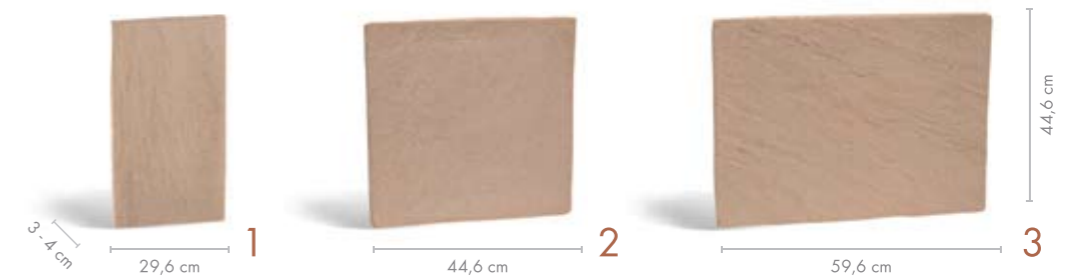

Toscania

Libet *Impressio*

Toscania

PŁYTY TARASOWE WET - CAST

## ŚRÓDZIEMNOMORSKIE KLIMATY

Ciepły, słoneczny kolor i niezwykła faktura płyt Toscana roztaczają wokół kameralny nastrój śródziemnomorskiej wsi. Duże, uzupełniające się nawzajem prostokąty rysują proste, geometryczne wzory, które idealnie wypełniają rozległe przestrzenie, nadając im odrobinę rustykalny charakter. Płyty Toscana przeznaczone są do budowy tarasów, nie jest to jednak ich jedyne zastosowanie, z powodzeniem tworzą także ogrodowe ścieżki, schody i patia.

produkt: IMPRESSIO / TOSCANIA / siena

siena

WSKAZANA IMPREGNACJA

elementy	grubość [cm]	szt./paleta	m <sup>2</sup> /paleta	waga palety	dostępne kolory	cena PLN/m <sup>2</sup>	
						netto	brutto
płyty pakowane na jednej paletce							
1	3 - 4	8	4,86	ok. 450	siena	100,00	123,00
2							
3							
płyty pakowane osobno							
1	3 - 4	42	5,67	ok. 530	siena	100,00	123,00
2							
3							