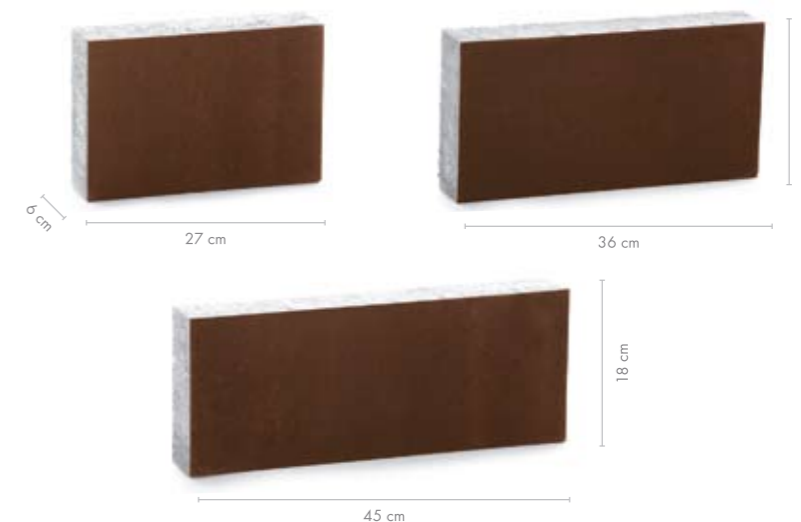

Colormix

Libet Decco

Colormix

POWIERZCHNIE NIEPOWOTARZALNE

ALS SYSTEM
 OCHRONY
 NAWIERZCHNI

NOWOŚĆ DOSTĘPNA TYLKO W AUTORYZOWANYCH
 PUNKTACH SPRZEDAŻY

VIA TRIO

NASTRÓJ DOTĄD NIEZNANY

Kostka Via Trio wprowadza do ogrodu niezwykły klimat Prowansji. Zestawienie trzech różnej wielkości prostokątów tworzy prosty, geometryczny wzór. Nasycone barwy idealnie harmonizują z ciemnymi elewacjami budynków, jasnym nadają wyrazistości. Głęboki kolor Tabacco doskonale sprawdza się wszędzie tam, gdzie przewidywana jest duża intensywność ruchu.

produkt: COLORMIX / VIA TRIO / tabacco

grubość [cm]	m ² /paleta	waga palety [kg]	szt./ warstwa	ilość warstw	dostępne kolory	cena PLN/m ²	
						netto	brutto
6	9,72	ok. 1499	60	10	tabacco	58,00	71,34
					pastello	58,00	71,34