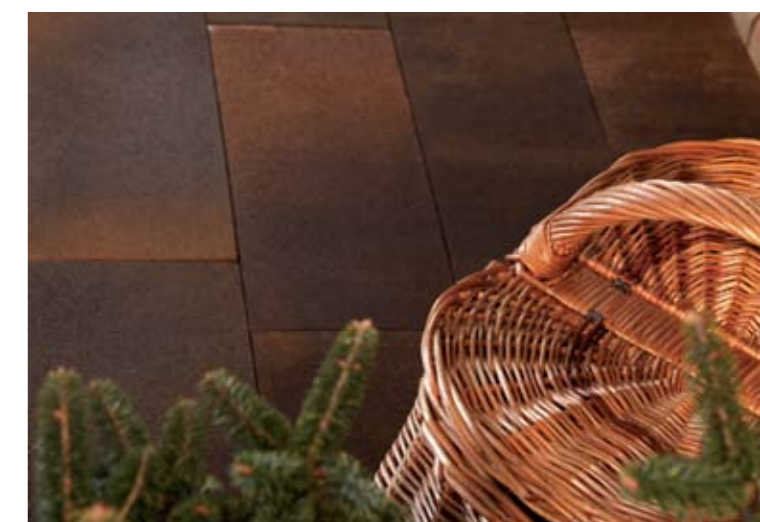

ALS SYSTEM
OCHRONY
NAWIERZCHNI