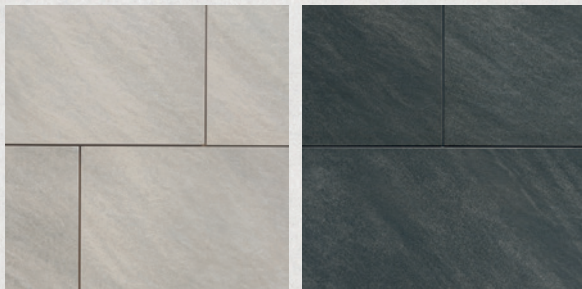

KOLORY

gris

nocturno