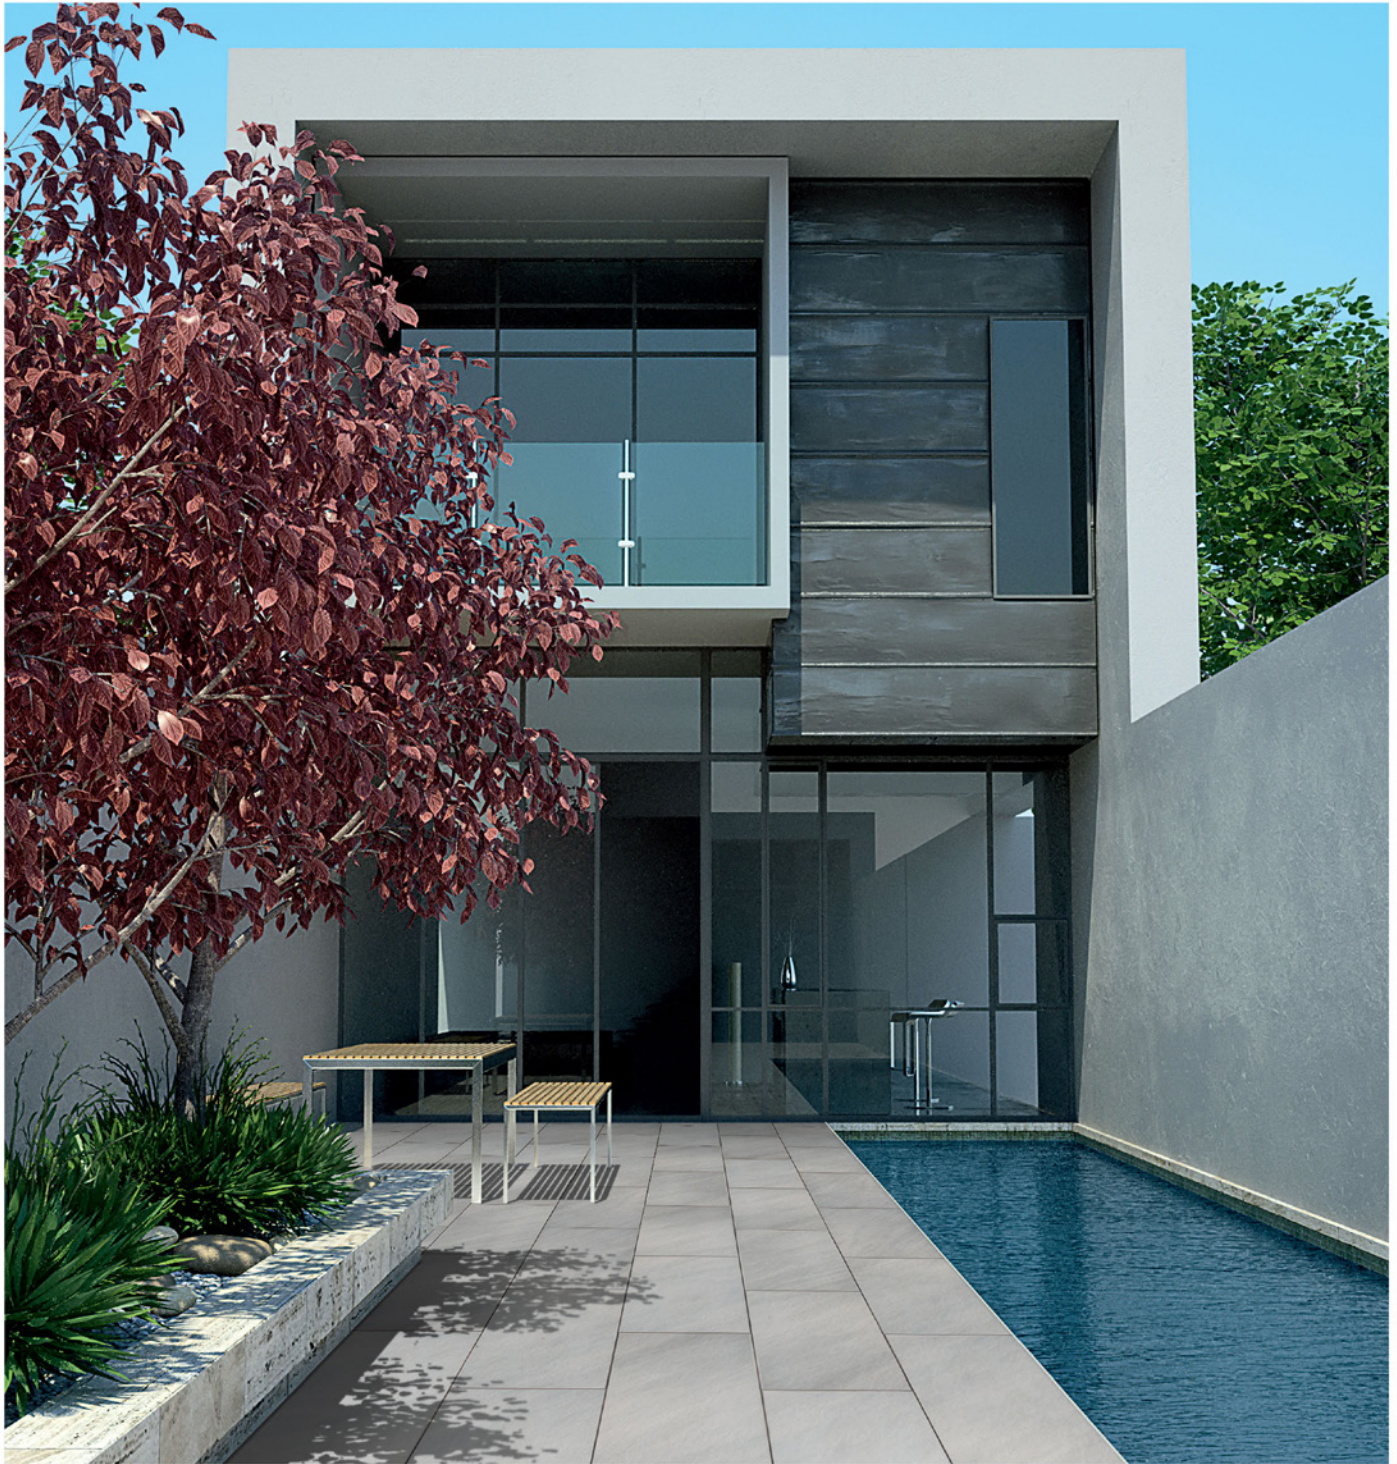

MONARO nocturno

Zdjęcie powyżej: MONARO nocturno
Zdjęcia po prawej: MONARO nocturno

CASONA taupe

CASONA

Wyrafinowany design

Płyty CASONA są dostępne w klasycznym formacie 60 x 60 cm w czterech różnych wariantach kolorystycznych z pełnym wyrazu delikatnym efektem cieniowania.